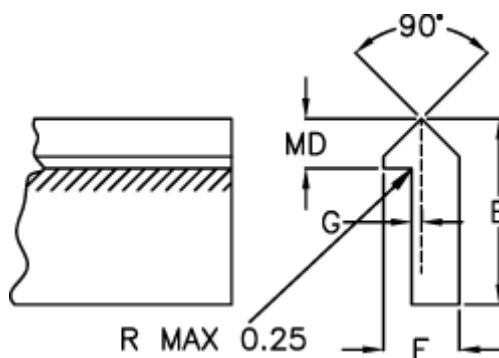

Varenummer: 055945500
Beskrivelse: Skinne TS4SS 5500mm

Mål

E	= 26.97
F	= 11.09
G	= 2.36
Kg/m	= 1.630
MD(T)	= 7.92